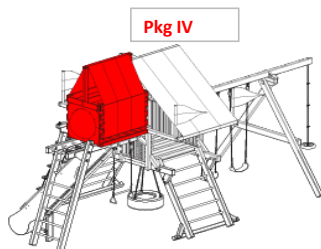

LIGNE CARNIVAL

2.3	Carnival Clubhouse WR Pkg II Toboggan Cuiller	Toit Bois	5100	934	6034
	Carnival Clubhouse Pkg II Toboggan Cuiller	Toit Bâche RYB/Vert	4600	834	5434
	Carnival Clubhouse Pkg II Toboggan Ondulé	Toit Bâche RYB/Vert	4223	753	4976
	<i>Plus-Value Toit Bois</i>		500	100	600
2.4	Carnival Castle Pkg II Toboggan Cuiller	Toit Bâche RYB/Vert	4573	834	5407
	Carnival Castle Pkg II Toboggan Ondulé	Toit Bâche RYB/Vert	4223	753	4976
	<i>Plus-Value Toit Bois</i>		875	150	1025
	<i>Plus-Value Monkey Bars</i>		673	108	781

LIGNE ORIGINAL

3.1	Super Sunshine Castle Pkg II Best Seller	Toit Bâche	5488	995	6483
	<i>Plus-Value Sunshine Castle</i>	Toit Bois	1250	250	1500
3.2	Turbo Sunshine Castle Pkg V				Epuisé
	Super Monster Castle Pkg V Massive	Toit Bâche	13638	2448	16086
	Super Rainbow Castle Pkg V	Toit Bâche	12266	2206	14472
3.3	Super Sunshine Clubhouse Cabin Pkg II	Toit Bois	5299	942	6241
	<i>Plus-Value Table de pique-nique</i>		500	90	590
3.4	Super Sunshine Clubhouse Pkg II Popular	Toit Bâche	5595	995	6590

EGALEMENT EN STOCK

5.3	Rainbow Castle Pkg II Loaded	Toit Bâche	5590	995	6585
	Sunshine Castle Pkg II Deluxe	Toit Bâche	5138	915	6053
	<i>Plus-Value Rainbow Castle</i>	Toit Bois	1076	215	1291
5.4	King Kong Castle Pkg II Magnificent	Toit Bâche	9146	1641	10787
	<i>Plus-Value King Kong</i>	Toit Bois	1250	250	1500