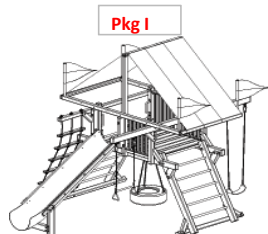

LIGNE CARNIVAL

2.3	Carnival Clubhouse WR Pkg II Toboggan Cuiller	Toit Bois	5100	934	6034
	Carnival Clubhouse Pkg II Toboggan Cuiller	Toit Bâche RYB/Vert	4600	834	5434
	Carnival Clubhouse Pkg II Toboggan Ondulé	Toit Bâche RYB/Vert	4223	753	4976
	<i>Plus-Value Toit Bois</i>		500	100	600
2.4	Carnival Castle Pkg II Toboggan Cuiller	Toit Bâche RYB/Vert	4573	834	5407
	Carnival Castle Pkg II Toboggan Ondulé	Toit Bâche RYB/Vert	4223	753	4976
	<i>Plus-Value Toit Bois</i>		875	150	1025
	<i>Plus-Value Monkey Bars</i>		673	108	781

LIGNE ORIGINAL

3.1	Super Sunshine Castle Pkg II Best Seller	Toit Bâche	5488	995	6483
	<i>Plus-Value Sunshine Castle</i>	Toit Bois	1250	250	1500
3.2	Turbo Sunshine Castle Pkg V				Epuisé
	Super Monster Castle Pkg V Massive	Toit Bâche	13638	2448	16086
	Super Rainbow Castle Pkg V	Toit Bâche	12266	2206	14472
3.3	Super Sunshine Clubhouse Cabin Pkg II	Toit Bois	5299	942	6241
	<i>Plus-Value Table de pique-nique</i>		500	90	590
3.4	Super Sunshine Clubhouse Pkg II Popular	Toit Bâche	5595	995	6590

EGALEMENT EN STOCK

5.3	Rainbow Castle Pkg II Loaded	Toit Bâche	5590	995	6585
	Sunshine Castle Pkg II Deluxe	Toit Bâche	5138	915	6053
	<i>Plus-Value Rainbow Castle</i>	Toit Bois	1076	215	1291
5.4	King Kong Castle Pkg II Magnificent	Toit Bâche	9146	1641	10787
	<i>Plus-Value King Kong</i>	Toit Bois	1250	250	1500