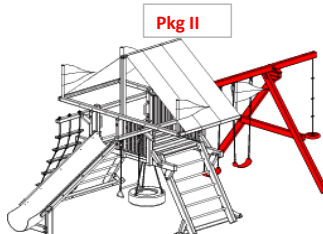

LIGNE CARNIVAL

2.3	Carnival Clubhouse WR Pkg II Toboggan Cuiller	Toit Bois	5100	934	6034
	Carnival Clubhouse Pkg II Toboggan Cuiller	Toit Bâche RYB/Vert	4600	834	5434
	Carnival Clubhouse Pkg II Toboggan Ondulé	Toit Bâche RYB/Vert	4223	753	4976
	<i>Plus-Value Toit Bois</i>		500	100	600
2.4	Carnival Castle Pkg II Toboggan Cuiller	Toit Bâche RYB/Vert	4573	834	5407
	Carnival Castle Pkg II Toboggan Ondulé	Toit Bâche RYB/Vert	4223	753	4976
	<i>Plus-Value Toit Bois</i>		875	150	1025
	<i>Plus-Value Monkey Bars</i>		673	108	781

LIGNE ORIGINAL

3.1	Super Sunshine Castle Pkg II Best Seller	Toit Bâche	5488	995	6483
	<i>Plus-Value Sunshine Castle</i>	Toit Bois	1250	250	1500
3.2	Turbo Sunshine Castle Pkg V				Epuisé
	Super Monster Castle Pkg V Massive	Toit Bâche	13638	2448	16086
	Super Rainbow Castle Pkg V	Toit Bâche	12266	2206	14472
3.3	Super Sunshine Clubhouse Cabin Pkg II	Toit Bois	5299	942	6241
	<i>Plus-Value Table de pique-nique</i>		500	90	590
3.4	Super Sunshine Clubhouse Pkg II Popular	Toit Bâche	5595	995	6590

EGALEMENT EN STOCK

5.3	Rainbow Castle Pkg II Loaded	Toit Bâche	5590	995	6585
	Sunshine Castle Pkg II Deluxe	Toit Bâche	5138	915	6053
	<i>Plus-Value Rainbow Castle</i>	Toit Bois	1076	215	1291
5.4	King Kong Castle Pkg II Magnificent	Toit Bâche	9146	1641	10787
	<i>Plus-Value King Kong</i>	Toit Bois	1250	250	1500