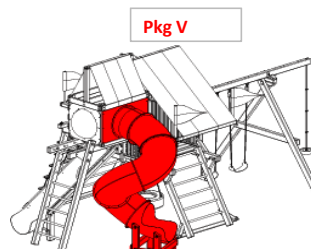

LIGNE CARNIVAL

2.3	Carnival Clubhouse WR Pkg II Toboggan Cuiller	Toit Bois	5100	934	6034
	Carnival Clubhouse Pkg II Toboggan Cuiller	Toit Bâche RYB/Vert	4600	834	5434
	Carnival Clubhouse Pkg II Toboggan Ondulé	Toit Bâche RYB/Vert	4223	753	4976
	<i>Plus-Value Toit Bois</i>		500	100	600
2.4	Carnival Castle Pkg II Toboggan Cuiller	Toit Bâche RYB/Vert	4573	834	5407
	Carnival Castle Pkg II Toboggan Ondulé	Toit Bâche RYB/Vert	4223	753	4976
	<i>Plus-Value Toit Bois</i>		875	150	1025
	<i>Plus-Value Monkey Bars</i>		673	108	781

LIGNE ORIGINAL

3.1	Super Sunshine Castle Pkg II Best Seller	Toit Bâche	5488	995	6483
	<i>Plus-Value Sunshine Castle</i>	Toit Bois	1250	250	1500
3.2	Turbo Sunshine Castle Pkg V				Epuisé
	Super Monster Castle Pkg V Massive	Toit Bâche	13638	2448	16086
	Super Rainbow Castle Pkg V	Toit Bâche	12266	2206	14472
3.3	Super Sunshine Clubhouse Cabin Pkg II	Toit Bois	5299	942	6241
	<i>Plus-Value Table de pique-nique</i>		500	90	590
3.4	Super Sunshine Clubhouse Pkg II Popular	Toit Bâche	5595	995	6590

EGALEMENT EN STOCK

5.3	Rainbow Castle Pkg II Loaded	Toit Bâche	5590	995	6585
	Sunshine Castle Pkg II Deluxe	Toit Bâche	5138	915	6053
	<i>Plus-Value Rainbow Castle</i>	Toit Bois	1076	215	1291
5.4	King Kong Castle Pkg II Magnificent	Toit Bâche	9146	1641	10787
	<i>Plus-Value King Kong</i>	Toit Bois	1250	250	1500